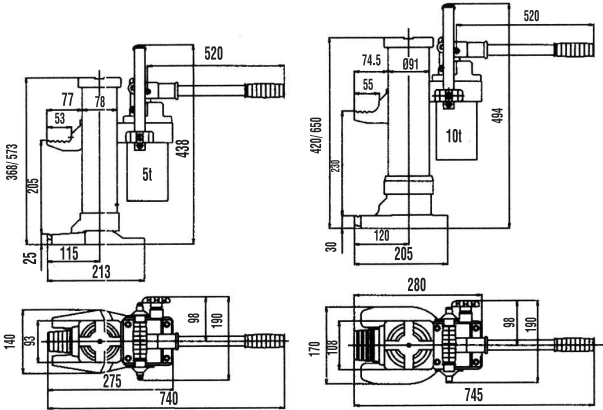

**MAKİNA KRİKOSU / MACHINE JACK****Kapasitesi / Capacity****Tırnak kaldırma aralığı / Lifting range of foot****Üst kaldırma aralığı / Lifting range of head****Max. kol kuvveti / Max. lever force****Ağırlık / Weight****NL-HJ 50****5.0****25-230****368-573****38****25****NL-HJ 100****10.0****30-260****420-650****40****35****t****mm****mm****kg****kg**

Art.No. 52000088

**NL-HJ 50**

Art.No. 52000089

**NL-HJ 100**

- Kompakt ve dayanıklı.
- 360o dönebilen gövde.
- Ayarlanabilir indirme hızı.
- Aşırı yük önleyici mekanizma.
- Çıkarılabilir pompa kolu.

- Compact and resistant.
- Body turns 360o.
- Adjustable lowering speed.
- Overloaded preventive mechanism.
- Portable pump rod.