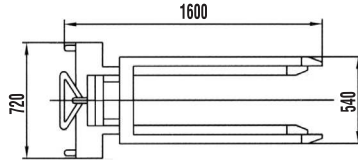

Kaldırma kapasitesi / Capacity	800	kg
Çatal uzunluğu / Length of fork	1150	mm
Çatal genişliği / Width of fork	150	mm
Dıştan dışa çatal genişliği / Overall fork width	540	mm
Max. çatal yüksekliği / Max. fork height	920	mm
Min. çatal yüksekliği / Min. fork height	88	mm
Çatal eğim derecesi/ Tilttable degree (sağ/sol, left-right)	20	°
Ağırlık / Weight	210	kg

- Kullanıcı yükü zorlanmadan her açıdan alabilir.
- Çatallar sola ve sağa 20° dönebilir.
- Park freni ve ayak koruyucu standarttır.
- Designed to give the user an ergonomically correct position to reach loads easily without the necessary of bending down or stretching up.
- Forks can be tilted up to 20° both left and right sides by thread.
- Supplied as standart with parking brake and foot protectors.