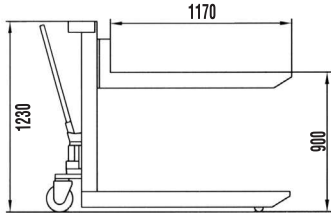

Kaldırma kapasitesi / Capacity	800	kg
Çatal uzunluğu / Length of fork	1150	mm
Çatal genişliği / Width of fork	150	mm
Dıştan dışa çatal genişliği / Overall fork width	540	mm
Max. çatal yüksekliği / Max. fork height	920	mm
Min. çatal yüksekliği / Min. fork height	88	mm
Çatal eğim derecesi/ Tilttable degree (sağ/sol, left-right)	20	°
Ağırlık / Weight	210	kg

- Kullanıcı yükü zorlanmadan her açıdan alabilir.
- Çatallar sola ve sağa 20° dönebilir.
- Park freni ve ayak koruyucu standarttır.
- Designed to give the user an ergonomically correct position to reach loads easily without the necessary of bending down or stretching up.
- Forks can be tilted up to 20° both left and right sides by thread.
- Supplied as standart with parking brake and foot protectors.