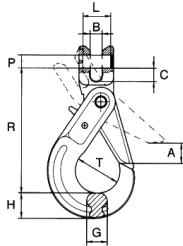

GÖVDE MANDALLI KANCA / SELF LOCKING CLEVIS HOOK

GRADE 8

Kod No / Art No.	Model	Zincir / Chain		W.L.L	Boyutlar / Dimensions mm								Ağırlık / Weight
		mm	inch		kg	A	B	C	G	H	R	T	PxL
58900706	NL-CRF 06	6	1/4	1120	28	7	8	16	21	94	35	7.5x17.5	0.496
58900708	NL-CRF 08	8	5/16	2000	34	9	10	20	26	123	43	9x22.5	0.934
58900710	NL-CRF 10	10	3/8	3150	45	12	14	25	30	143	56	13.31.5	1.580
58900713	NL-CRF 13	13	1/2	5300	51	15	17	35	40	180	69	16x42	3.200
58900716	NL-CRF 16	16	5/8	8000	60	19	19	36	50	215	80	21x51x5	5.950